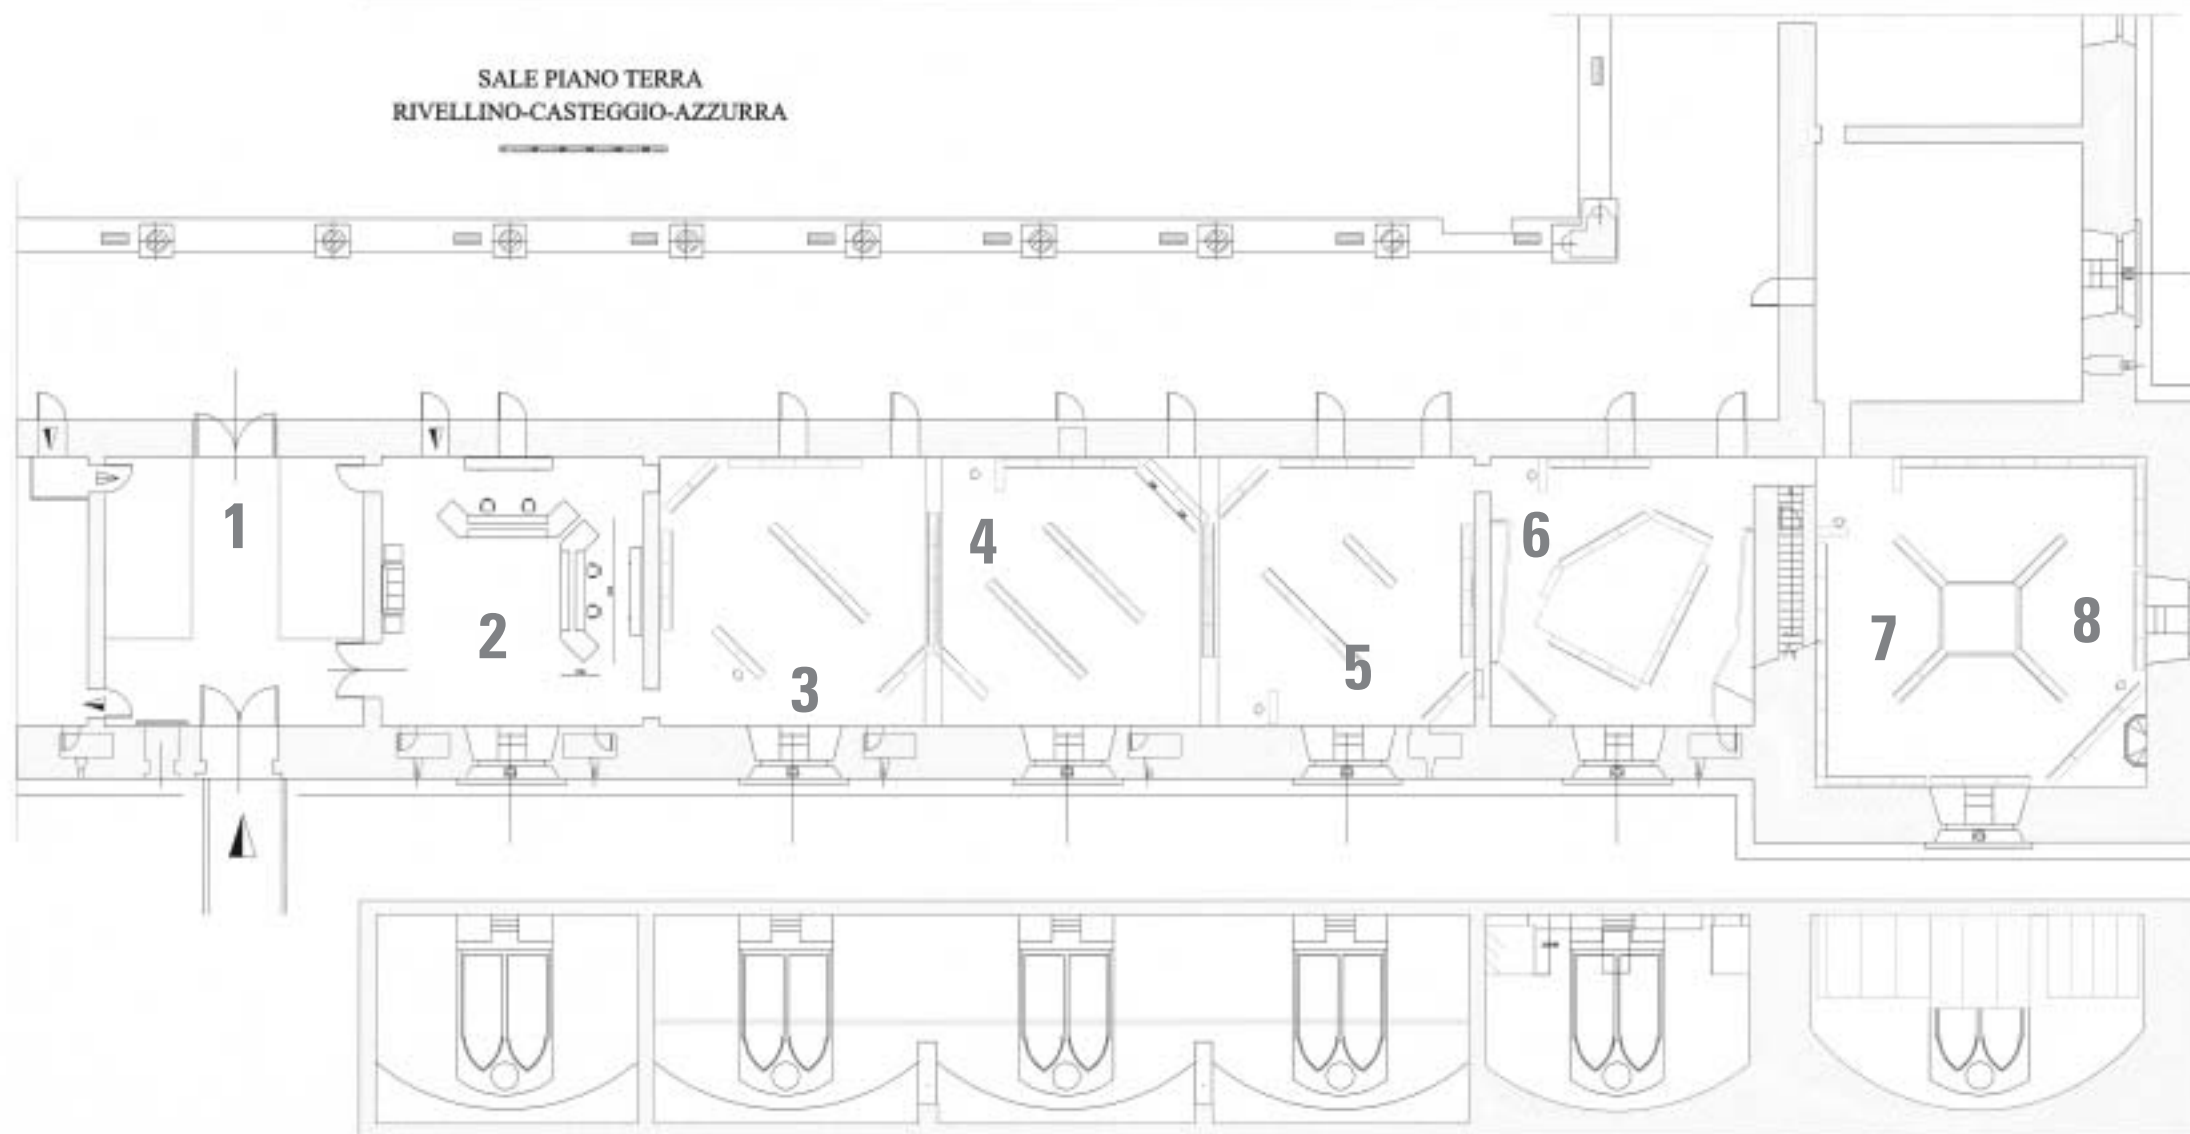

---

**Percorso espositivo**

---

SALE PIANO TERRA  
RIVELLINO-CASTEGGIO-AZZURRA

**Legenda**

- 1 Atrio
- 2 Ingresso
- 3 Sguardi
- 4 Paesaggi del mito e della letteratura
- 5 Stati d'animo
- 6 Impressioni
- 7 Le opere e i giorni
- 8 La città nel paesaggio, il paesaggio nella città